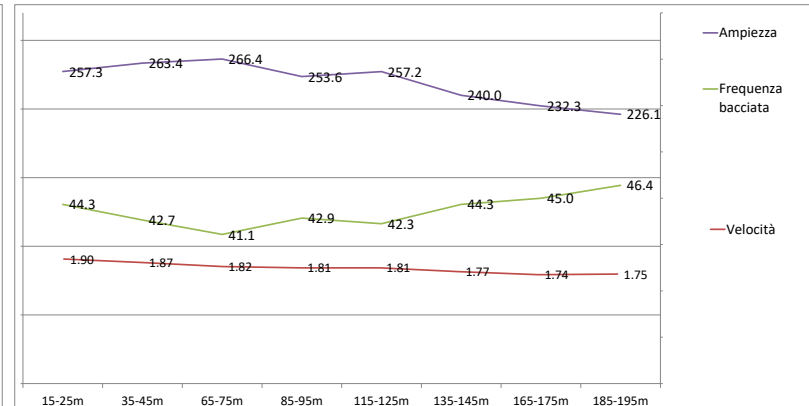

Race Analysis

Campionati italiani assoluti 2024

Nome	Risultato	Velocità media
RAGAINI Alessandro	01:45.83	1.89

Gara	Tempo di reazione
200 stile finale	00:00.68

	1° 50	2° 50	3° 50	4° 50
Tempi parziali	Time 00:25.17	00:26.49	00:27.15	00:27.02
Contributo dei primi 15mt	% 5.0%	3.7%	2.7%	5.7%
Velocità media	Metri/Sec 1.99	1.89	1.84	1.85
Velocità parti nuotate	Metri/Sec 1.88	1.82	1.79	1.75
Numero di cicli di bracciata	N° 15	16.5	18	19.5

	Start 15m	15-25m	25-35m	35-45m	45-50m	Virata 45-65m	65-75m	75-85m	85-95m	95-100m	Virata 95-115m	115-125m	125-135m	135-145m	145-150m	Virata 145-165m	165-175m	175-185m	185-195m	195-200m	Parametri medi nuotata
Tempi intermedi	00:06.28	00:11.54	00:16.88	00:22.24	00:25.17	00:32.44	00:37.92	00:43.30	00:48.82	00:51.66	00:58.96	01:04.48	01:10.20	01:15.84	01:18.81	01:26.36	01:32.10	01:37.74	01:43.46	01:45.83	
Tempi parziali	Time 00:06.28	00:05.26	00:05.34	00:05.36	00:02.93	00:10.20	00:05.48	00:05.38	00:05.52	00:02.84	00:10.14	00:05.52	00:05.72	00:05.64	00:02.97	00:10.52	00:05.74	00:05.64	00:05.72	00:02.37	
Velocità	Metri/Sec 2.39	1.90	1.87	1.87	1.87	1.96	1.82	1.86	1.81	1.97	1.81	1.75	1.77	1.77	1.90	1.74	1.77	1.75	2.11	1.81	
Frequenza bacciata	Cicli/Min 44.3	44.3	42.7	42.7	41.7	41.1	41.1	42.9	44.1	42.3	42.3	44.3	43.5	44.3	45.0	46.4	46.4	50.0	43.6	43.6	
Ampiezza	Cm 257.3	257.3	263.4	263.4	263.4	266.4	266.4	253.6	257.2	240.0	232.3	226.1	249.5	4.66	4.25	4.05	3.95	4.52			
Indice di bracciata	Amp*Velocità 4.89	4.89	4.91	4.91	4.86	4.59	4.59	4.66	4.25	4.05	3.95	4.52									

Grafico evoluzione della Velocità

Grafico confronto Ampiezza - Frequenza - Velocità

SwimLab 2.0