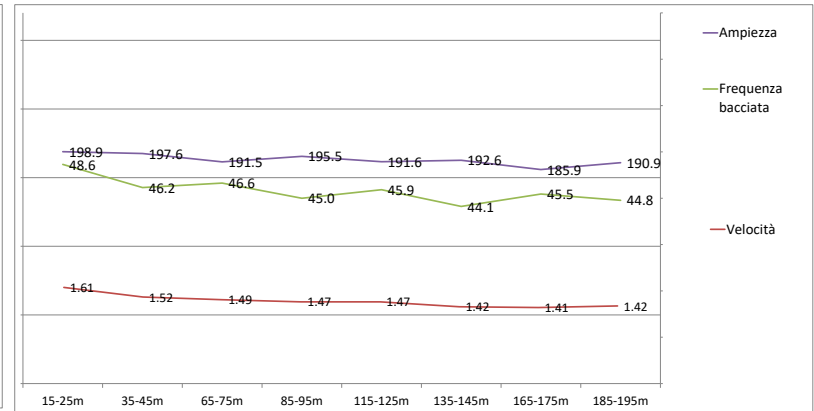

Race Analysis

Campionati italiani assoluti 2024

Nome	Risultato	Velocità media
PANZIERA Margherita	02:09.08	1.55

	1° 50	2° 50	3° 50	4° 50
Tempi parziali	Time 00:30.49	00:32.40	00:33.07	00:33.12
Contributo dei primi 15mt	% 4.6%	4.3%	4.7%	6.2%
Velocità media	Metri/Sec 1.64	1.54	1.51	1.51
Velocità parti nuotate	Metri/Sec 1.56	1.48	1.44	1.42
Numero di cicli di bracciata	N° 18.5	20	20.5	22.5

	Start 15m	15-25m	25-35m	35-45m	45-50m	Virata 45-65m		65-75m	75-85m	85-95m	95-100m	Virata 95-115m		115-125m	125-135m	135-145m	145-150m	Virata 145-165m		165-175m	175-185m	185-195m	195-200m	Parametri medi nuotata	
Tempi intermedi	00:07.64	00:13.84	00:20.42	00:27.02	00:30.49	00:39.10	00:45.82	00:52.64	00:59.46	01:02.89	01:11.44	01:18.26	01:25.24	01:32.30	01:35.96	01:44.96	01:52.06	01:59.06	02:06.08	02:09.08	02:09.08	02:09.08	02:09.08	02:09.08	
Tempi parziali	Time 00:07.64	00:06.20	00:06.58	00:06.60	00:03.47	00:12.08	00:06.72	00:06.82	00:06.82	00:03.43	00:11.98	00:06.82	00:06.98	00:07.06	00:03.66	00:12.66	00:07.10	00:07.00	00:07.02	00:03.00	00:03.00	00:03.00	00:03.00	00:03.00	
Velocità	Metri/Sec 1.96	1.61	1.52	1.52	1.66	1.66	1.49	1.47	1.47	1.67	1.47	1.47	1.43	1.42	1.43	1.42	1.48	1.58	1.41	1.43	1.42	1.42	1.67	1.47	
Frequenza bacciata	Cicli/Min 48.6	46.2	46.2	46.2	44.8	46.6	46.6	45.0	44.8	45.9	44.1	44.8	44.1	44.8	45.5	44.8	44.8	45.5	44.8	45.8	45.8	45.8	45.8	45.8	
Ampiezza	Cm 198.9	198.9	198.9	197.6	191.5	191.5	191.5	195.5	195.5	191.6	191.6	191.6	192.6	192.6	185.9	185.9	185.9	190.9	190.9	193.1	193.1	193.1	193.1	193.1	
Indice di bracciata	Amp*Velocità 3.21	3.21	3.21	2.99	2.85	2.85	2.85	2.87	2.87	2.81	2.81	2.81	2.73	2.73	2.62	2.62	2.62	2.72	2.72	2.85	2.85	2.85	2.85	2.85	

Grafico evoluzione della Velocità

Grafico confronto Ampiezza - Frequenza - Velocità

SwimLab 2.0

Facebook: Matteo Poli

e-mail: mpoli.nuoto@gmail.com

Instagram: _matte_poli